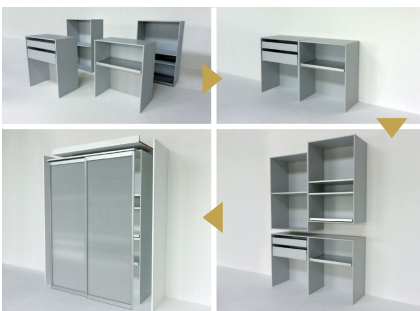

3枚扉タイプ パネルカラー：ホワイト

おすすめ設置スペース ▶ キッチン ダイニング

キッチンユニット収納 ユニモ2

キッチン家電から調理用品・食器類・ダストボックスまでのすべてを扉内に収納できる「ユニモ2」。シンプルですっきりとしたキッチン空間創りを実現します。

製品特長

どんなキッチン空間にもフィット。

主張しないグレイッシュなカラーで上品さを増したユニモ2は、どんなテイストにも調和し、様々なキッチンとの一体感を可能にします。

大型レンジをすっきり収納。

余裕の収納力で、大型レンジをすっきり収納できます。※奥行510mmまでのレンジ(背面ピッタリ設置が可能なものに限る)に対応しています。

簡単施工。

上下左右に分離したユニットを並べて固定・連結する、簡単施工。各ユニットは組立済みなため、施工の手間も省けます。

キッチン家電や食器類をすっきり収納。

大型レンジなどのキッチン家電・調理用品・食器類をすべて扉内に収納できます。下部スペースにはダストボックスを収納することも可能です。

引出し最下段は2ℓペットボトルを収納可能。

フロアユニット4段引出しの最下段は、2ℓのペットボトルを立てて収納できます。

高級感漂う鏡面扉。

暮らしの風景を映し出す新仕様の鏡面扉で高級感がより一層高まります。

便利なオプションで使い勝手アップ。

収納の幅が広がるオプション「可動棚板」「バスケット」「昇降ユニット」「ダストワゴンセット」をラインナップ。目的に合わせてオプションを追加することで、さらに利便性が高まります。

熱に強く、汚れに強い。スライドテーブルには耐熱・耐汚染性に優れたメタフィット®※を採用。

特殊樹脂シートにアルミ層を組み合わせた表面仕様。日常的に使うキッチン家電や日用品など水周りの収納に安心して使用できます。汚れても簡単に拭き取れ、お手入れも簡単です。

スライドテーブルのみ、メタフィット®※を採用しています。
※メタフィット®はDIC株式会社の登録商標です。

耐熱性試験では、表面に著しい変色や艶の変化は見られず、熱に強く安心して使用できます。
※使用時は必ず鍋敷をご使用ください。