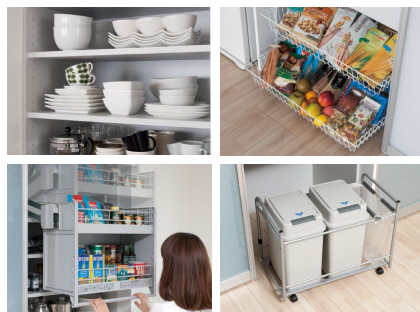

3枚扉タイプ パネルカラー：ホワイト

おすすめ設置スペース ▶ キッチン ダイニング

キッチンユニット収納 ユニモ2

キッチン家電から調理用品・食器類・ダストボックスまでのすべてを扉内に収納できる「ユニモ2」。シンプルですっきりとしたキッチン空間創りを実現します。

製品特長

どんなキッチン空間にもフィット。

主張しないグレイッシュなカラーで上品さを増したユニモ2は、どんなテイストにも調和し、様々なキッチンとの一体感を可能にします。

大型レンジをすっきり収納。

余裕の収納力で、大型レンジをすっきり収納できます。※奥行510mmまでのレンジ(背面ピッタリ設置が可能なものに限る)に対応しています。

簡単施工。

上下左右に分離したユニットを並べて固定・連結する、簡単施工。各ユニットは組立済みなため、施工の手間も省けます。

キッチン家電や食器類をすっきり収納。

大型レンジなどのキッチン家電・調理用品・食器類をすべて扉内に収納できます。下部スペースにはダストボックスを収納することも可能です。

引出し最下段は2ℓペットボトルを収納可能。

フロアユニット4段引出しの最下段は、2ℓのペットボトルを立てて収納できます。

高級感漂う鏡面扉。

暮らしの風景を映し出す新仕様の鏡面扉で高級感がより一層高まります。

便利なオプションで使い勝手アップ。

収納の幅が広がるオプション「可動棚板」「バスケット」「昇降ユニット」「ダストワゴンセット」をラインナップ。目的に合わせてオプションを追加することで、さらに利便性が高まります。

熱に強く、汚れに強い。スライドテーブルには耐熱・耐汚染性に優れたメタフィット®※を採用。

特殊樹脂シートにアルミ層を組み合わせた表面仕様。日常的に使うキッチン家電や日用品など水周りの収納に安心して使用できます。汚れても簡単に拭き取れ、お手入れも簡単です。

スライドテーブルのみ、メタフィット®※を採用しています。
※メタフィット®はDIC株式会社の登録商標です。

耐熱性試験では、表面に著しい変色や艶の変化は見られず、熱に強く安心して使用できます。
※使用時は必ず鍋敷をご使用ください。