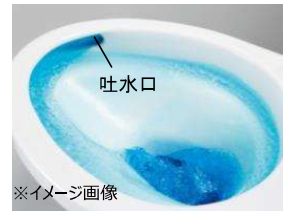

便座 機能

クリーン樹脂

便座とノズルには、防汚効果の高いクリーン樹脂を採用。汚れをはじくから、汚れてもサッとひとふきでお手入れできます。

※詳細はカタログ参照

気になるにおいを強力に脱臭

座って「脱臭」、立って「オートパワー脱臭」

使用後は、自動で「脱臭」から吸い込み量約2倍*の「パワー脱臭」に切り替わります。気になる「ニオイ」を強力に脱臭し、次の人に不快感を与えません。

※イメージです。

※詳細はカタログ参照

Color

#NW1
ホワイト

機能<便器>

汚れがcaくれる場所がない

進化したフチ形状「スゴフチ」奥までぐるーっとフチがないから、サッとひとふき、お掃除ラクラク

※イメージ画像

TOTO独自の新技术

「スゴフチ」

少ない水でもしっかり洗浄「トルネード洗浄」

トルネード水流が、汚れやすい前方部の返し部分を根こそぎ洗浄し、その勢いそのまま後方もしっかり洗浄

※イメージ画像

セフィオンテクト

ナノレベルのなめらかな表面で水をすばやく広げ、汚れを浮かしてツルツと落とします

汚れが付きにくく、落ちやすいTOTO独自の技術です。少ない水で効率よく洗浄できます。

※実験詳細はカタログ参照