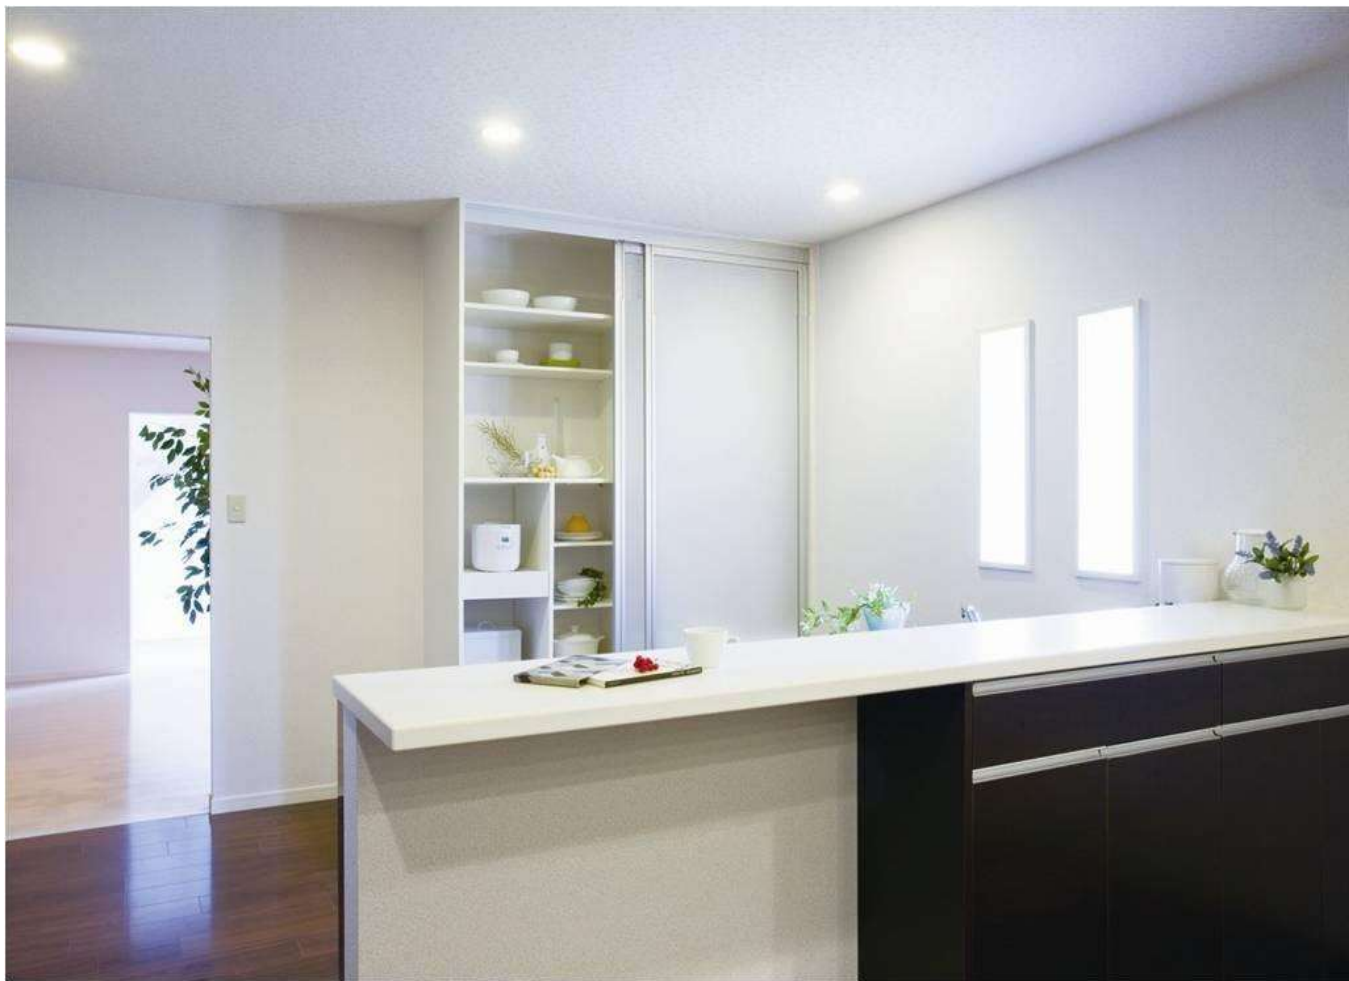

オリジナル大型壁面カップボード 大容量収納タイプ・家電収納タイプ

あなたに優しい住まいを。

優しさと使いよさをデザインしました。

UNIVERSAL 1
簡単にリセットできる
樹脂製可動棚板受

収納物の高さに合わせて、棚板をリセットする際も、32mmピッチのダボ穴に簡単挿入。目立たない半透明の樹脂製です。

UNIVERSAL 2
静かで優しい戸閉まり
戸先緩衝材

戸先全面に取り付けられた緩衝材が、閉める際の衝撃と音を、大幅に軽減し、優しい戸閉まりを実現します。

キズや汚れに強い特殊硬化コート紙を使用しているため、汚れても簡単に拭き取るができます。可動棚板・固定棚板・側板・仕切板に使用しています。

■汚染A試験

黒マジック、青インキ、赤クレヨンを塗布後4時間放置。
洗剤で拭き取り、24時間放置し表面に残った色を確認。

オリジナル大型壁面カップボード 家電収納タイプ

便利さを追求した、スライドテーブル付きカップボード。

内部プラン

毎日の使い勝手を考え、インナーにスライドテーブルを設置。
家電の設置と大容量収納を備えたカップボードです。
シンプルにこだわりながらも
デイリーなユーズフルさを優先させたデザインに仕上げました。

[主な仕様] 可動棚板・固定棚板・スライドテーブル・アルミ引違戸
H:2400×W:1814×D:600mm

オリジナル大型壁面カップボード 大容量収納タイプ

オープン感を最大限に引立てる、シンプル・カップボード。

トールサイズのアルミ&樹脂扉が明るさを演出し、
キッチンダイニング・スペースにすっきりスマートに映えます。
しかも天井までの使い勝手のよい、たっぷり大容量収納を実現。
プレーンタイプの扉を閉めれば、大空間のオープン感を損なわない
シンプルなデザインに仕上げました。