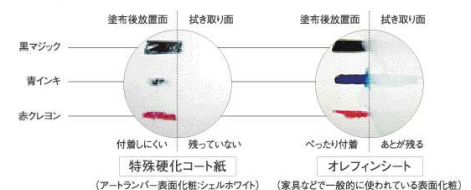

UNIVERSAL 3
とっても静かな
サイレントクローズ機構

「スムーザー」内蔵の上レールが、閉める際の衝撃と音を大幅に軽減し、静かで軽やかな戸閉まりを実現します。

UNIVERSAL 4
年齢や高さを選ばない
ユニバーサルな取手デザイン

床から天井近くまで通った一本ラインの取手デザインは、身長の高さや開閉の際の姿勢にも関係なく指が掛けられるオールラウンドなユニバーサルデザインです。

UNIVERSAL 5
汚れもサツとひと拭き
特殊硬化コート紙

キズや汚れに強い特殊硬化コート紙を使用しているため、汚れても簡単に拭き取るができます。可動棚板・固定棚板・側板・仕切板に使用しています。

■汚染A試験

黒マジック、青インキ、赤クレヨンを塗布後4時間放置。
洗剤で拭き取り、24時間放置し表面に残った色を確認。

オリジナル大型壁面カップボード 家電収納タイプ

便利さを追求した、スライドテーブル付きカップボード。

内部プラン

毎日の使い勝手を考え、インナーにスライドテーブルを設置。
家電の設置と大容量収納を備えたカップボードです。
シンプルにこだわりながらも
デイリーなユーズフルさを優先させたデザインに仕上げました。