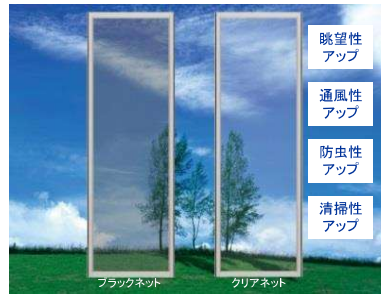

たてすべり出し窓
カムラッチハンドル仕様

セーフティストッ
パー

障子の開き過ぎを防止
するセーフティストッパー
を標準装備。換気時の
あおり止めなどとしても
有効です。

網戸(クリアネットはオプション)

「クリアネット」網戸ならネットの線径が細いので、
景色がクリアに見えて部屋に開放感が生まれます。

眺望性
アップ
通風性
アップ
防虫性
アップ
清掃性
アップ

はずれ止め機能付きのスライド網戸
(引違い窓共通)