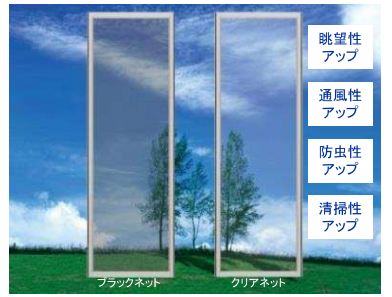

すべり出し窓
カムラッチハンドル仕様

カムラッチ ハンドル

出幅が小さく、スリムで一体感のあるデザイン。樹脂ハンドルを90°回転させ、押し開くカンタン操作です。

網戸(クリアネットはオプション)

「クリアネット」網戸ならネットの線径が細いので、景色がクリアに見えて部屋に開放感が生まれます。

- 眺望性アップ
- 通風性アップ
- 防虫性アップ
- 清掃性アップ

はずれ止め機能付きのスライド網戸
(引違い窓共通)