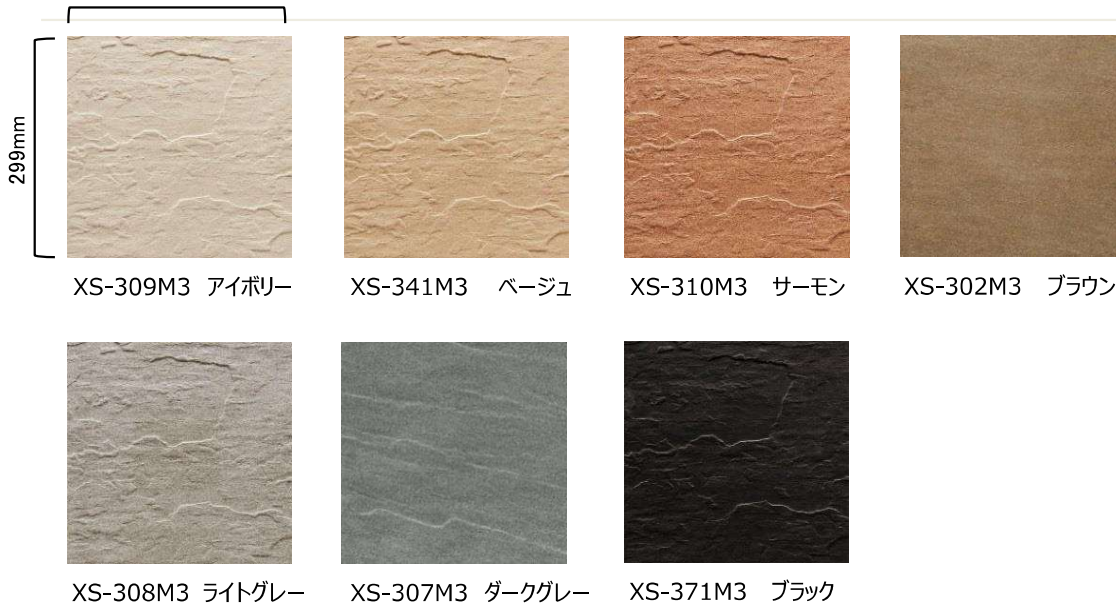

やさしい風合いと安心のグリップでアプローチに最適。

CSR 0.5 以上

スレートタイプ

スレートタイプ[°] 人気の割肌仕上げをしたフルボディタイル

299mm(t=7.5mm)

小叩きタイプ[°] シンプルなバーナー仕上げをしたフルボディタイル

299mm(t=7.5mm)