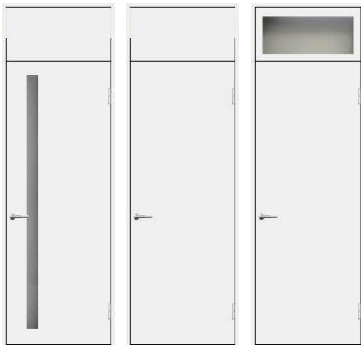

可動欄間付 片開きドアガラス戸 ○
可動欄間付 片開きドア ○●
採光可動欄間付 片開きドア ○●

可動欄間ドア

固定欄間付 片開きドアガラス戸 ○
固定欄間付 片開きドア ○●●
採光固定欄間付 片開きドア ○●●

固定欄間ドア

親子ハイドアガラス戸 ○
親子ハイドア 幅広ガラス戸 ○

親子ハイドア

※幅広ガラス戸は框戸タイプです。
框戸は面取されています。

F☆☆☆☆対応