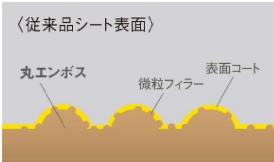

BCH:ブラックチェリー

施工例写真

WAS:ホワイトアッシュ

SNT:スモークナット

NOK:ナチュラルオーク

HMP:ハードメープル

BCS:ブラウンチェスナット

BCH:ブラックチェリー

パナソニック 階段

インテリアスタイル コーディネートカラー

スタイリッシュモダン Stylish modern

ジャパニーズモダン Japanese modern

ヴィラ・リゾート Villa resort

モダン・クラシック Modern classic

カジュアル Casual

ナチュラル Natural

ヴィンテージ Vintage

フレンチ・シック French chic

特徴

すべりに配慮

凹凸加工を施した防滑シートを採用。

従来商品よりさらにすべりへの配慮を高めた防滑シートを開発。独自の凹凸を施し、すべり抵抗を向上させました。

表面の角エンボス加工により、従来よりすべり抵抗を向上させました。

仕様