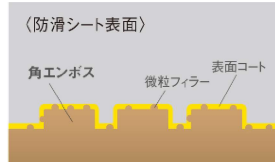

BCH:ブラックチェリー

施工例写真

WAS:ホワイトアッシュ

SNT:スモークナット

NOK:ナチュラルオーク

HMP:ハードメープル

BCS:ブラウンチェスナット

BCH:ブラックチェリー

パナソニック 階段

インテリアスタイル コーディネートカラー

スタイリッシュモダン Stylish modern

ジャパニーズモダン Japanese modern

ヴィラ・リゾート Villa resort

モダン・クラシック Modern classic

カジュアル Casual

ナチュラル Natural

ヴィンテージ Vintage

フレンチ・シック French chic

特徴

すべりに配慮

凹凸加工を施した防滑シートを採用。

従来商品よりさらにすべりへの配慮を高めた防滑シートを開発。独自の凹凸を施し、すべり抵抗を向上させました。

表面の角エンボス加工により、従来よりすべり抵抗を向上させました。

仕様