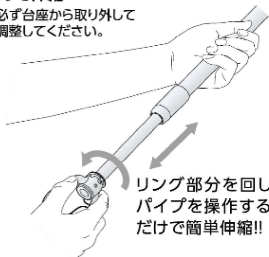

緩めて伸縮

※必ず台座から取り外して調整してください。