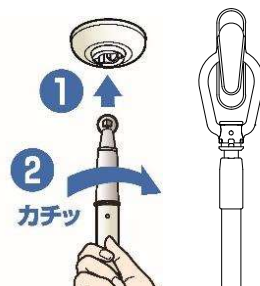

吊材の取付/取外し

台座への着脱も簡単。使わないときは、付属の専用フックで収納できます。