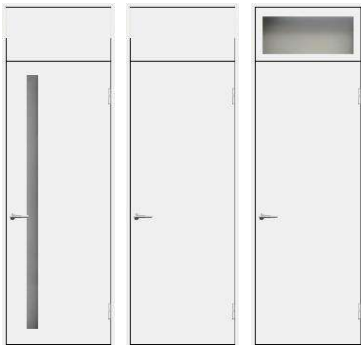

## 室内建具(開戸)

天井高さまで達し空間の広がりを感じるS I 対応建具です。  
デザイン・カラーバリエーションが新しくなりました。

片開きハイドア  
○●●  
片開きハイドア  
ガラス戸  
○  
片開きハイドア  
幅広ガラス戸  
○

※幅広ガラス戸は框戸タイプで、面取されています。  
※H2000対応可

可動欄間付  
片開きドアガラス戸  
○  
可動欄間付  
片開きドア  
○●  
採光可動欄間付  
片開きドア  
○●

可動欄間ドア

固定欄間付  
片開きドアガラス戸  
○  
固定欄間付  
片開きドア  
○●●  
採光固定欄間付  
片開きドア  
○●●

固定欄間ドア

親子ハイドアガラス戸  
○  
親子ハイドア  
幅広ガラス戸  
○

親子ハイドア

※幅広ガラス戸は框戸タイプです。  
框戸は面取されています。

F☆☆☆☆対応

## 半自動ドア

NEW!!

ドアを閉じるとダンパーが見えない。  
※半自動ドアはリビングのみ標準

埋込用

ドアを閉じると  
ダンパーが  
見えない!

LDD-V-R  
(右吊元用)

## ドアハンドル

※サテンニッケル、丸座

シャープなデザインで、  
持ち手が長く操作性の良いハンドル

○空錠

●間仕切錠  
(サムターン錠)

◎表示錠  
(トイレ用)