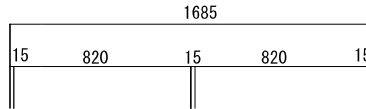

選べる内部の棚の仕様は3パターン！

扉はお部屋のドアと同じ色をご用意できます！

※イメージ写真

たくさんの靴だけでなく、趣味の道具からちょっとした小物まで幅広く収納できます。使い勝手に合わせて3種類をご用意。すべて天井までたっぷり収納できます。

■W1820片側棚タイプ（約32足収納）

■ W1820両面棚タイプ（約64足収納）

■W1365片面棚タイプ（約32足収納）

▼土間