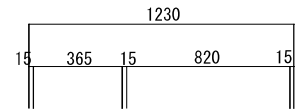

選べる内部の棚の仕様は3パターン！

扉はお部屋のドアと同じ色をご用意できます！

※イメージ写真

たくさんの靴だけでなく、趣味の道具からちょっとした小物まで幅広く収納できます。使い勝手に合わせて3種類をご用意。すべて天井までたっぷり収納できます。

■W1820片側棚タイプ（約32足収納）

■ W1820両面棚タイプ（約64足収納）

■W1365片面棚タイプ（約32足収納）

▼土間