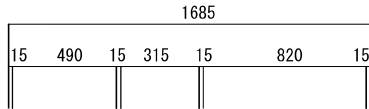

選べる内部の棚の仕様は3パターン！

扉はお部屋のドアと同じ色をご用意できます！

※イメージ写真

たくさんの靴だけでなく、趣味の道具からちょっとした小物まで幅広く収納できます。使い勝手に合わせて3種類をご用意。すべて天井までたっぷり収納できます。

■W1820片側棚タイプ（約32足収納）

■ W1820両面棚タイプ（約64足収納）

■W1365片面棚タイプ（約32足収納）

▼土間