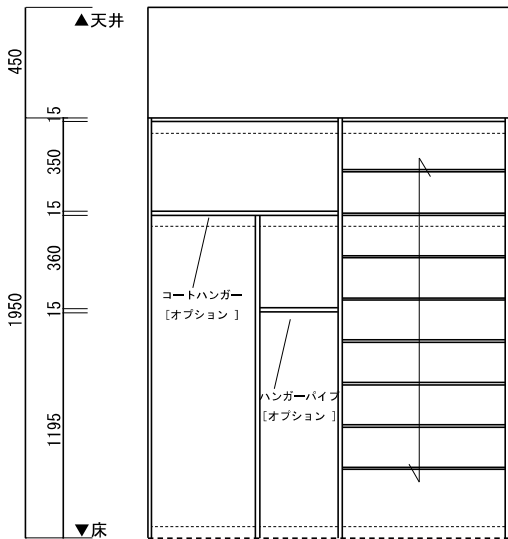

選べる内部の棚の仕様は3パターン！

扉はお部屋のドアと同じ色をご用意できます！

※イメージ写真

たくさんの靴だけでなく、趣味の道具からちょっとした小物まで幅広く収納できます。使い勝手に合わせて3種類をご用意。すべて天井までたっぷり収納できます。

■W1820片側棚タイプ（約32足収納）

■ W1820両面棚タイプ（約64足収納）

■W1365片面棚タイプ（約32足収納）

▼土間