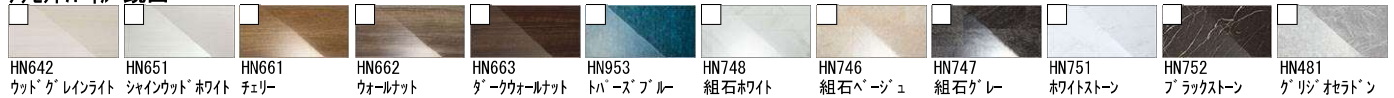

■ 壁パネルカラー

アクセントパネ 鏡面