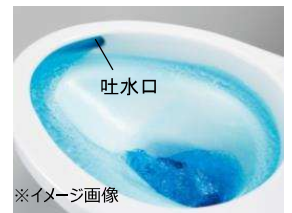

※画像はイメージです

※画像はイメージです

便座 機能一覧

セルフクリーニング	クリーン便座	クリーンノズル	抗菌
便ふた着脱	本体ワンタッチ着脱	ノズルそうじ	おしり洗浄
ビデ洗浄	ムーブ洗浄	水勢調節	タイマー節電
おまかせ節電	オートパワー脱臭	脱臭	便座・便ふたソフト閉止
暖房便座	着座センサー		

便座 機能

クリーン樹脂

便座とノズルには、防汚効果の高いクリーン樹脂を採用。汚れをはじくから、汚れてもサッとひとふきでお手入れできます。

※詳細はカタログ参照

気になるにおいを強かに脱臭

座って「脱臭」、立って「オートパワー脱臭」

使用後は、自動で「脱臭」から吸い込み量約2倍*の「パワー脱臭」に切り替わります。気になる「ニオイ」を強かに脱臭し、次の人に不快感を与えません。

※イメージです。

※詳細はカタログ参照

Color

#NW1
ホワイト

機能<便器>

汚れがcaくれる場所がない

進化したフチ形状「スコフチ」奥までぐるーっとフチがないから、サッとひとふき、お掃除ラクラク

TOTO独自の新技术

「スコフチ」

※イメージ画像

少ない水でもしっかり洗浄「トルネード洗浄」

トルネード水流が、汚れやすい前方部の返し部分を根こそぎ洗浄し、その勢いそのまま後方もしっかり洗浄

※イメージ画像

セフィオンテクト

ナノレベルのなめらかな表面で水をすばやく広げ、汚れを浮かしてツルツと落とします

汚れが付きにくく、落ちやすいTOTO独自の技術です。少ない水で効率よく洗浄できます。

※実験詳細はカタログ参照

<洗浄後>
従来便器

<洗浄後>
セフィオンテクト

4.8ℓ 超節水で水道料金もおトクに