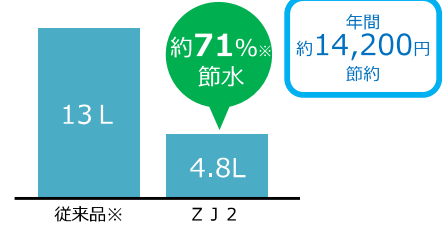

※詳細はカタログ参照ください

※画像はイメージです。

セフィオンテクト

陶器表面の凹凸を100万分の1mmのナノレベルでなめらかに仕上げました。

<洗浄後> 従来陶器 (セフィオンテクト加工なし) <洗浄後> 「セフィオンテクト」

節水だからエコ

従来約1/3の水で洗浄する、進化した節水技術。

※Z J 2の場合 ※詳細はカタログ参照ください